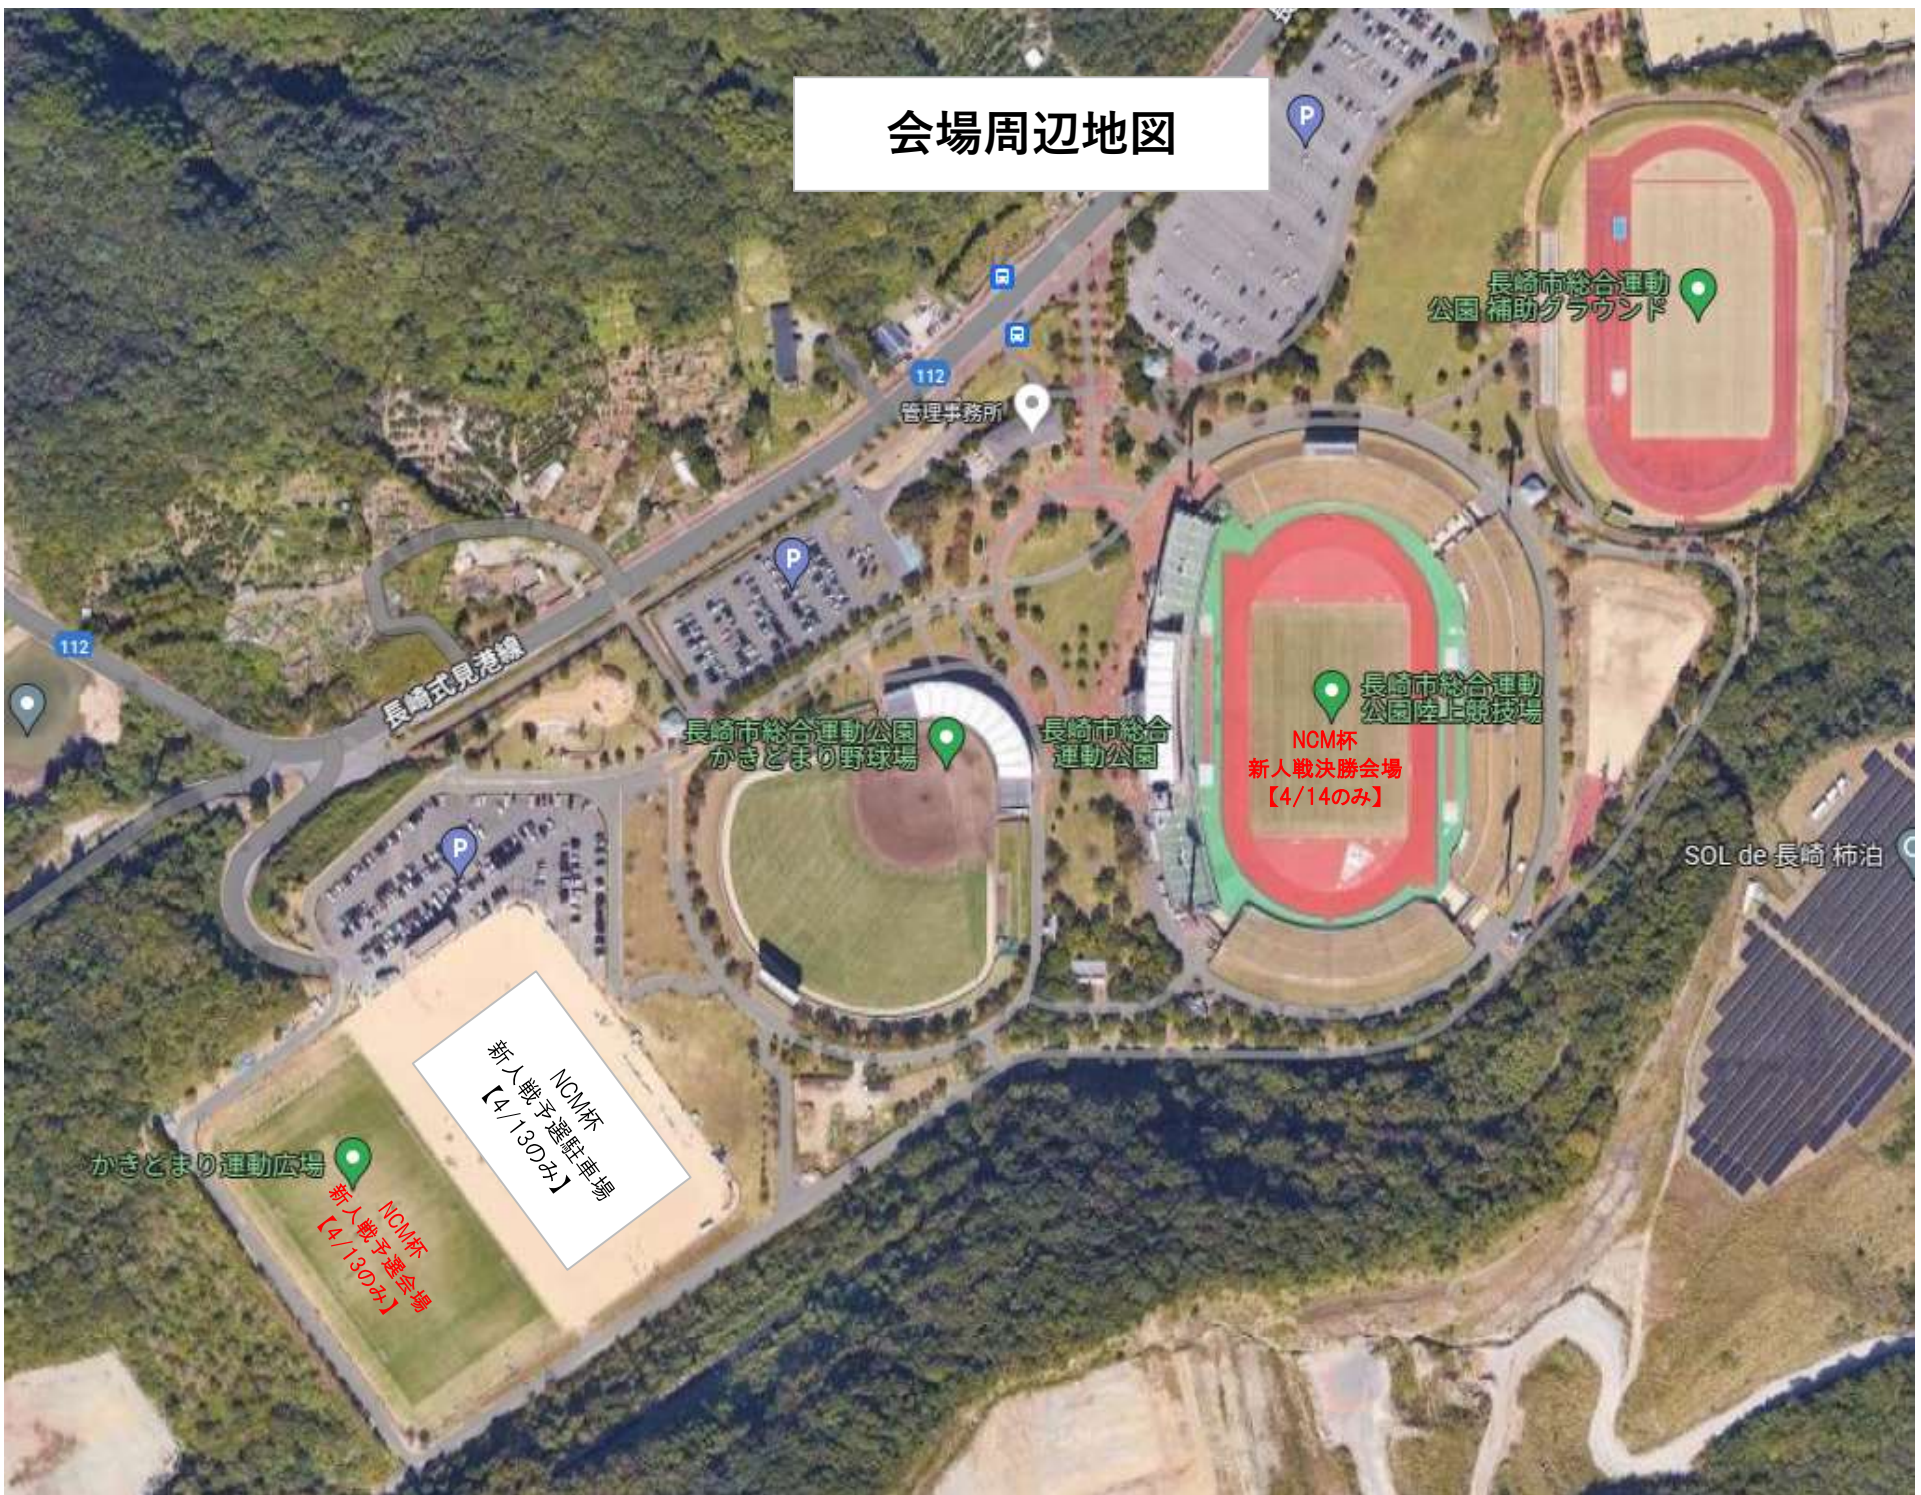

会場周辺地図

長崎市総合運動公園補助グラウンド

管理事務所

長崎市総合運動公園かきとまり野球場

長崎市総合運動公園

長崎市総合運動公園陸上競技場
NCM杯
新人戦決勝会場
【4/14のみ】

SOL de 長崎 柿泊

NCM杯
新人戦予選駐車場
【4/13のみ】

かきとまり運動広場
NCM杯
新人戦予選会場
【4/13のみ】