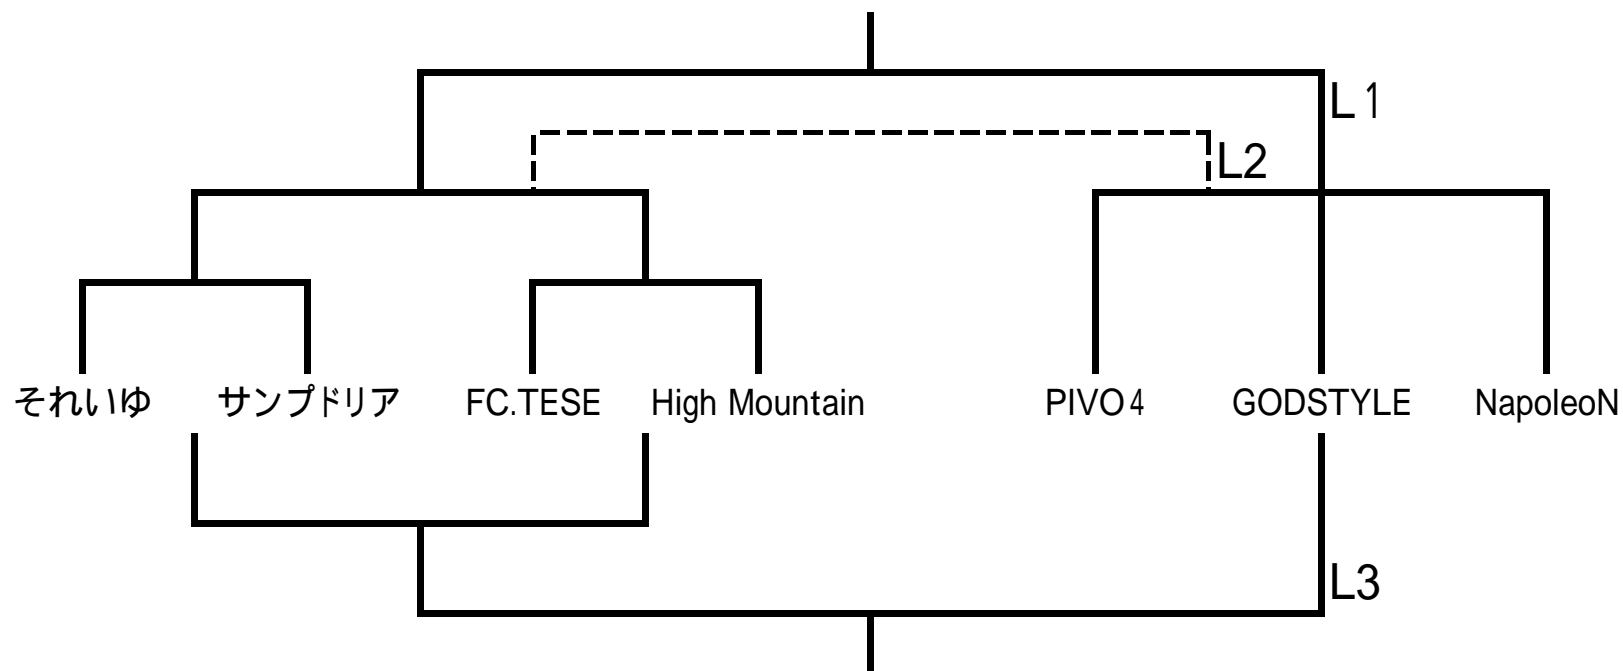

高山市社会人フットサルリーグトーナメント戦

節	月	日	曜日	受付	第1試合 対戦チーム 20:20 ~ 20:55		第2試合 対戦チーム 21:10 ~ 21:45		返却
	2	21	火	サンプドリア	それいゆ	サンプドリア	PIVO4	GODSTYLE	PIVO4
		28	火	FC.TESE	FC.TESE	High Mountain	GODSTYLE	NapoleonN	GODSTYLE
	3	6	火	NapoleonN	PIVO4	NapoleonN	勝	勝	勝
		13	火	負	負	負	負	L2	L2
		20	火	L3	勝	L3	勝	L1	L1