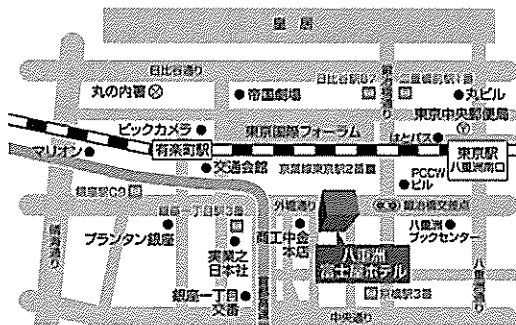

○交通

- ① JR東京駅八重洲南口より
徒歩5分
- ② JR有楽町駅京橋口より
徒歩3分
- ③ 東京メトロ有楽町線銀座一丁目駅(3番出口)より
徒歩2分
- ④ 東京メトロ銀座線京橋駅
(3番出口)より徒歩3分

- 会 費：会員8,500円(前売券8,000円、夫婦ペア前売券15,000円)
学生2,000円
- 申 込：①前売券ご希望の方は、10月30日までに同封の振替用紙で、支部会費とご一緒に、「前売券」の項目に金額を明記の上お振込み下さい。後日「前売券」をお送ります。
②当日券の方は当日会場で納付下さい。
③インターネットからの申込みはホームページをご覧下さい。
- 会次第：第1部 東京支部総会 午後2時～2時20分
第2部 講演会 午後2時20分～3時20分
・百本豊嗣さん(高3回)
初代支部長 高久慶一さんが画いた「戦災後の東京」選
第3部 懇親会 午後3時30分～5時30分
恒例の抽選会には故里の物産を中心に豪華景品を用意しています