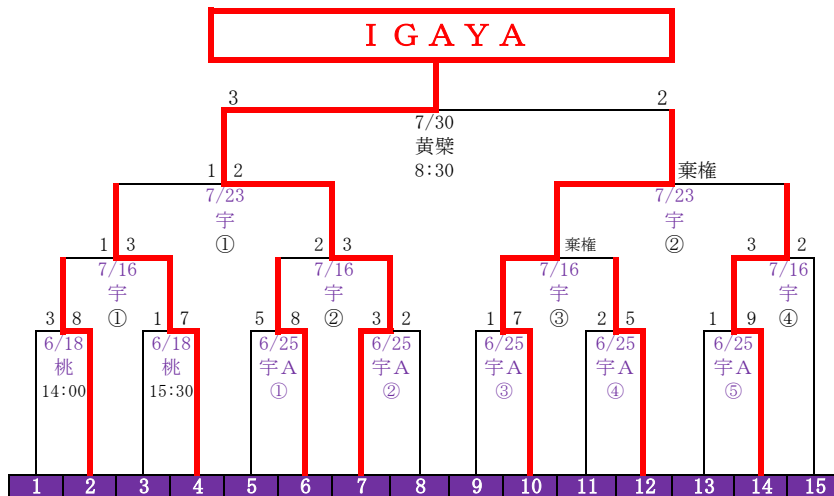

第 7 7 回 夏 季 B C 級 軟 式 野 球 大 会

【会 期】 2023年6月11日・18日・25日・7月2日・16日・30日
【会 場】 横大路公園野球場・宇治川グラウンド・黄檗公園野球場・アイアイ伏見桃山スタジアム (桃)
【適用規則】 2023年度公認野球規則・競技者必携・大会特別規則を適用する。

抽選日：2023年5月19日
抽選日：2023年6月11日

【試合開始予定時刻】

- ① 08:30
- ② 10:00
- ③ 11:30
- ④ 13:00
- ⑤ 14:30

B 級

B級優勝チーム 10月7日(土)・8日(日) 和歌山県

I G A Y A

マ	R	侍	R	壬	ヤ	I	L	T	天	國	山	宮	フ	長
ー	E	・	e	生	ン	G	A	I	狗	士	科	津	イ	岡
プ	D	京	s	倶	キ	A	S	L	ポ	夢	ク	ク	リ	京
ロ	W	都	p	楽	ー	Y	T	I	ア	走	ラ	ラ	ー	セ
ー	I	部	e	部	ス	A	L	e	ス	走	ブ	ブ	ス	キ
ズ	N	右	c	部	A	A	E	g	タ	走	プ	プ	ズ	ュ
ス	G	下	t	部	A	A	e	e	イ	走	ブ	ブ	ズ	リ
	S	丹		部	A	A	n	n		走	ブ	ブ	ズ	テ
		後		部	A	A	d	d		走	ブ	ブ	ズ	ィ
				部	A	A	s	s		走	ブ	ブ	ズ	ィ
				部	A	A	t	t		走	ブ	ブ	ズ	ィ
				部	A	A	a	a		走	ブ	ブ	ズ	ィ
				部	A	A	i	i		走	ブ	ブ	ズ	ィ
				部	A	A	m	m		走	ブ	ブ	ズ	ィ
				部	A	A	p	p		走	ブ	ブ	ズ	ィ
				部	A	A	a	a		走	ブ	ブ	ズ	ィ
				部	A	A	c	c		走	ブ	ブ	ズ	ィ
				部	A	A	t	t		走	ブ	ブ	ズ	ィ
				部	A	A	i	i		走	ブ	ブ	ズ	ィ
				部	A	A	m	m		走	ブ	ブ	ズ	ィ
				部	A	A	p	p		走	ブ	ブ	ズ	ィ
				部	A	A	a	a		走	ブ	ブ	ズ	ィ
				部	A	A	c	c		走	ブ	ブ	ズ	ィ
				部	A	A	t	t		走	ブ	ブ	ズ	ィ
				部	A	A	i	i		走	ブ	ブ	ズ	ィ
				部	A	A	m	m		走	ブ	ブ	ズ	ィ
				部	A	A	p	p		走	ブ	ブ	ズ	ィ
				部	A	A	a	a		走	ブ	ブ	ズ	ィ
				部	A	A	c	c		走	ブ	ブ	ズ	ィ
				部	A	A	t	t		走	ブ	ブ	ズ	ィ
				部	A	A	i	i		走	ブ	ブ	ズ	ィ
				部	A	A	m	m		走	ブ	ブ	ズ	ィ
				部	A	A	p	p		走	ブ	ブ	ズ	ィ
				部	A	A	a	a		走	ブ	ブ	ズ	ィ
				部	A	A	c	c		走	ブ	ブ	ズ	ィ
				部	A	A	t	t		走	ブ	ブ	ズ	ィ
				部	A	A	i	i		走	ブ	ブ	ズ	ィ
				部	A	A	m	m		走	ブ	ブ	ズ	ィ
				部	A	A	p	p		走	ブ	ブ	ズ	ィ
				部	A	A	a	a		走	ブ	ブ	ズ	ィ
				部	A	A	c	c		走	ブ	ブ	ズ	ィ
				部	A	A	t	t		走	ブ	ブ	ズ	ィ
				部	A	A	i	i		走	ブ	ブ	ズ	ィ
				部	A	A	m	m		走	ブ	ブ	ズ	ィ
				部	A	A	p	p		走	ブ	ブ	ズ	ィ
				部	A	A	a	a		走	ブ	ブ	ズ	ィ
				部	A	A	c	c		走	ブ	ブ	ズ	ィ
				部	A	A	t	t		走	ブ	ブ	ズ	ィ
				部	A	A	i	i		走	ブ	ブ	ズ	ィ
				部	A	A	m	m		走	ブ	ブ	ズ	ィ
				部	A	A	p	p		走	ブ	ブ	ズ	ィ
				部	A	A	a	a		走	ブ	ブ	ズ	ィ
				部	A	A	c	c		走	ブ