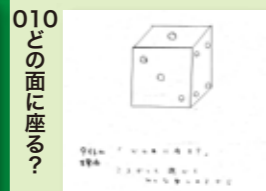

057 遠藤さん家のイス

049 Simple is 座 Bench

041 プリン型イス

033 お知り合いイス

025 月

017 定規風杉ベンチ

009 イルカのポッポちゃん

003 osugimaru

074 杉のパレット

066 杉勾玉(すぎまがたま)

058 はまぐり座

050 地球について考える人

042 時計

034 ビーナスの座椅子

026 友達と座るイス

018 月のイス

010 どの面に座る?

004 小さな椅子

075 花の座

067 杉バームクーヘン

059 ゆらゆら揺れる杉バイク

051 無題

043 杉のベンチ

035 The 山の幸